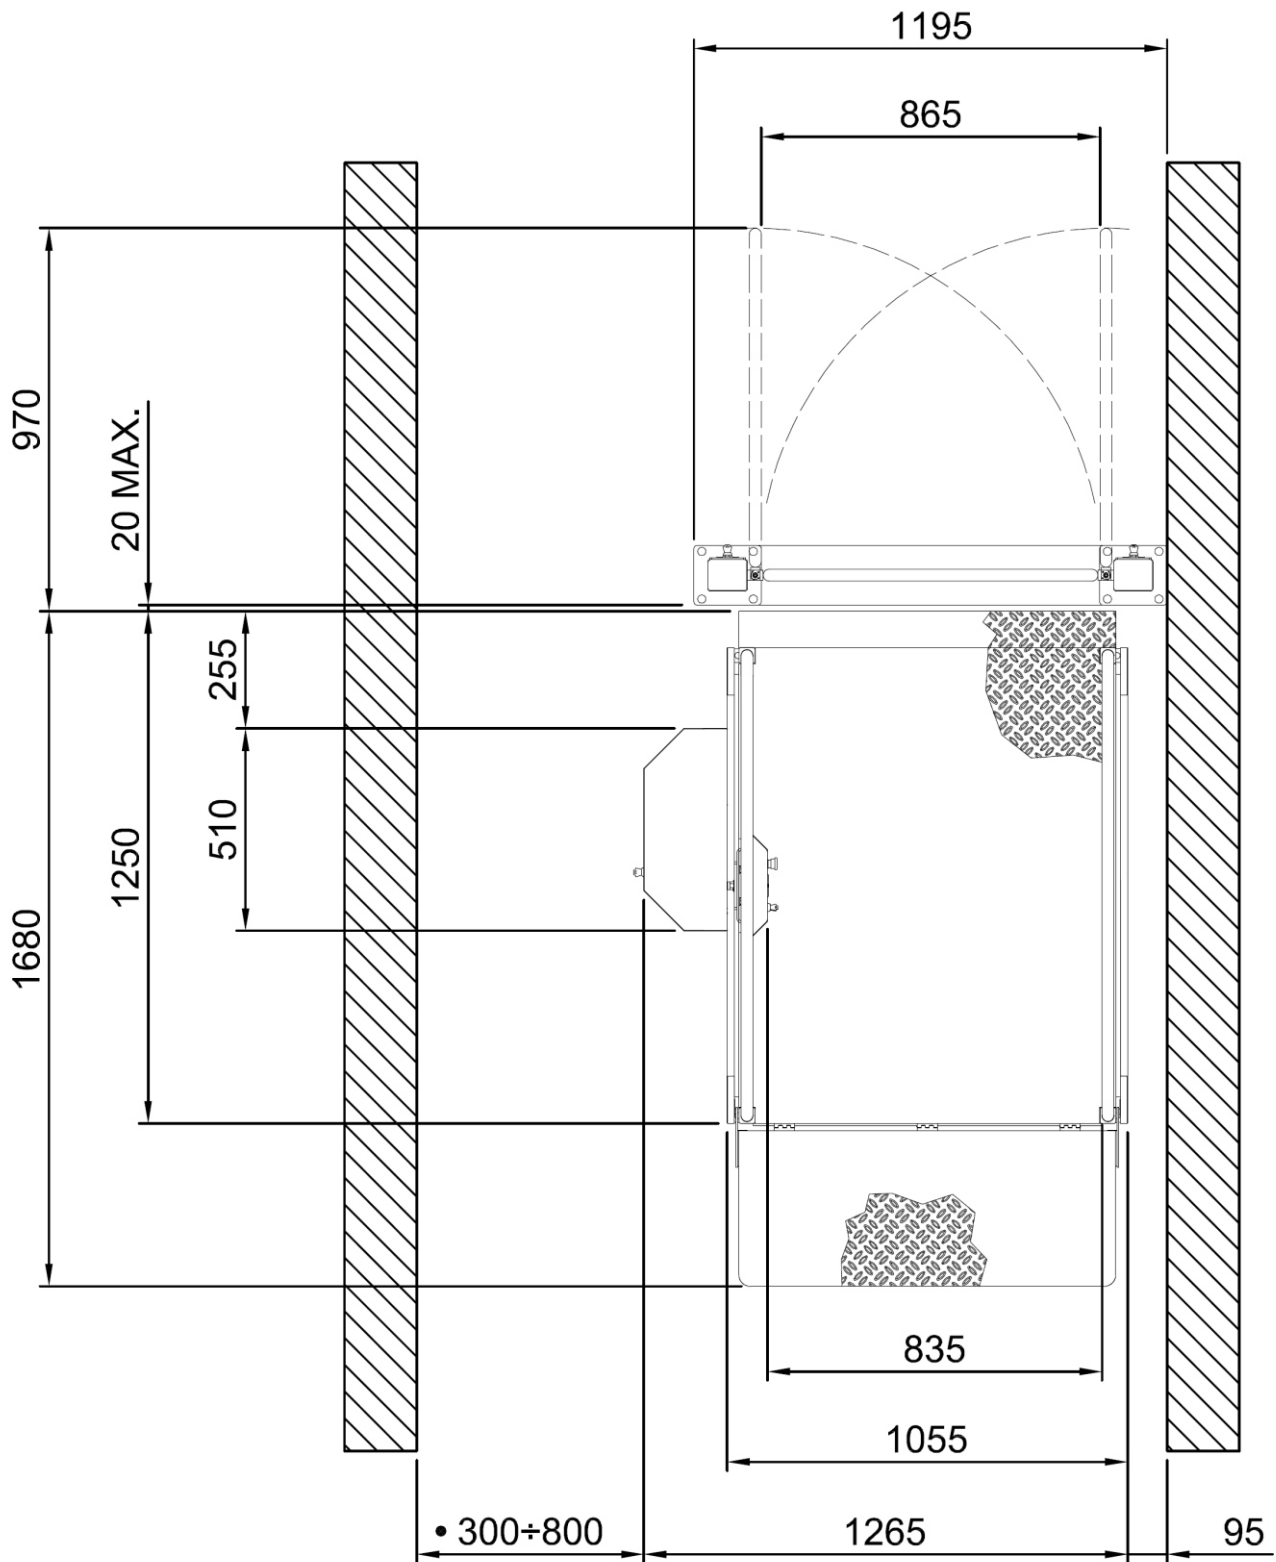

WERSJA "STANDARD" LEWA - WYSIADANIE PROSTOLINIOWE

• ZOB. ARKUSZ INSTALACYJNY (Pg.12)

Pg 2/12

DATA	CODICE	REV.
01/01/08	8672900	D

DANE TECHNICZNE

Udźwig	Moc	Napięcie zasilające liniowe	Napięcie zasilające pomocnicze	Prędkość
250 [daN]	0.6 [KW]	230 AC [V-mon.]	24 [V-DC]	[2.4m/min.]