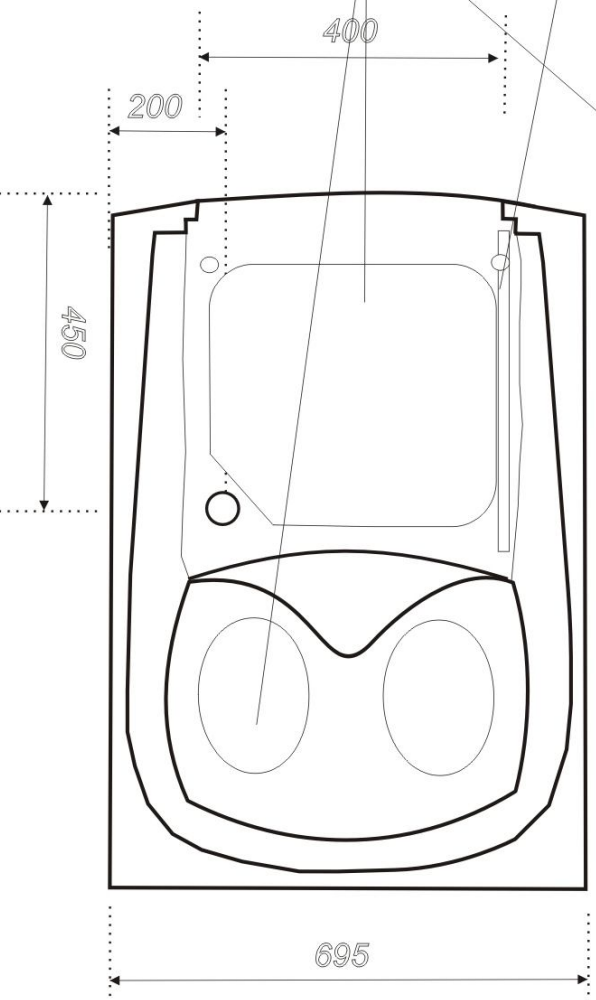

*Uniwersalne drzwi do wanny
(możliwość swobodnego
wymowiania i wkładania drzwi)*

*Przeciypoślizgowa
powierzchnia*

UWAGA:

-konstrukcja wanny umożliwia przeniesienie

przez drzwi o szer. 70 cm

-minimalna szerokość korytarza.-90cm. (transport)

-odpływ kanalizacyjny powinien znajdować się

w stropie w obrębie poziomym wanny(przy ścianach).