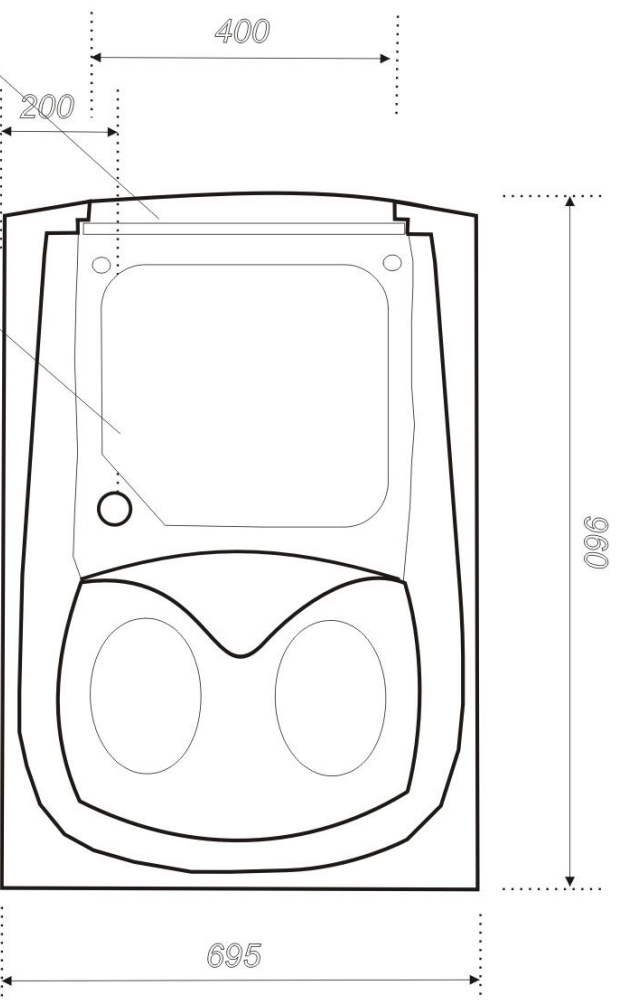

*Uniwersalne drzwi do wanny
(możliwość swobodnego
wymowiania i wkładania drzwi)*

*Przeciypoślizgowa
powierzchnia*

UWAGA:

-konstrukcja wanny umożliwia przeniesienie

przez drzwi o szer. 70 cm

-minimalna szerokość korytarza.-90cm. (transport)

-odpływ kanalizacyjny powinien znajdować się

w stropie w obrębie poziomym wanny(przy ścianach).