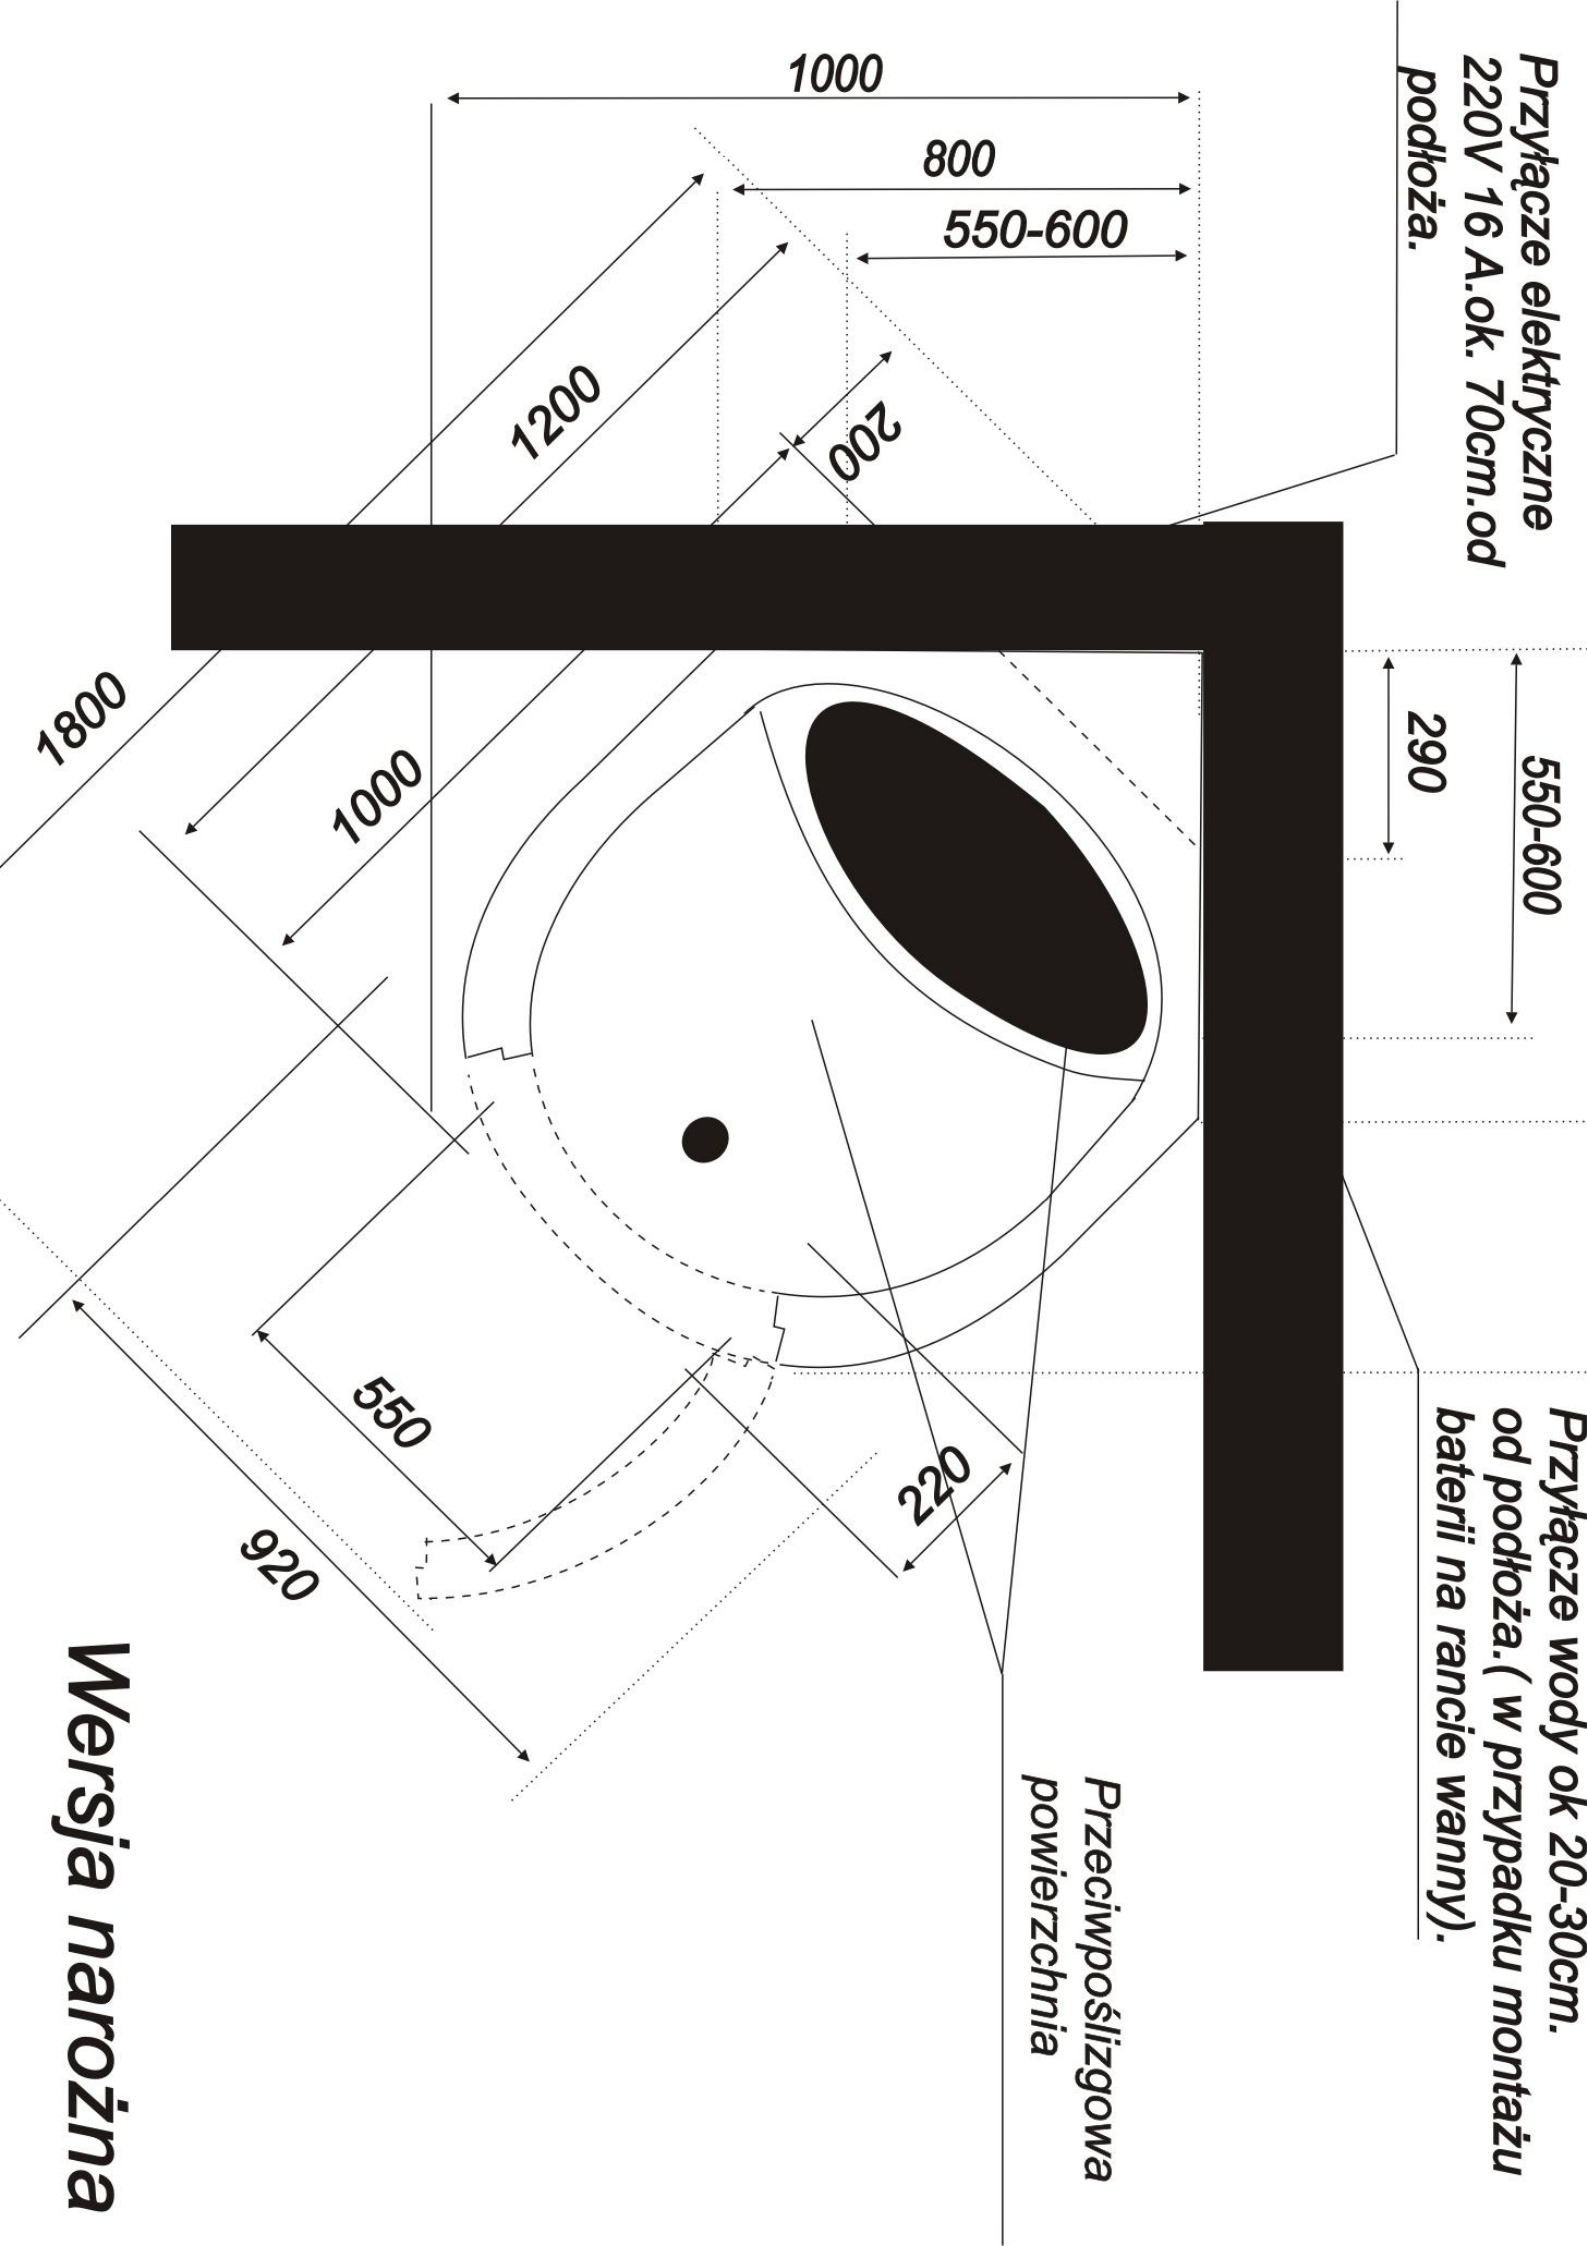

**Przyłącze elektryczne
220V 16 A.ok. 70cm.od
podłoga.**

550-600
290

**Przyłącze wody ok 20-30cm.
od podłoga. (w przypadku montażu
baterii na rancie wanny).**

**Przeciwoślizgowa
powierzchnia**

Wersja narożna